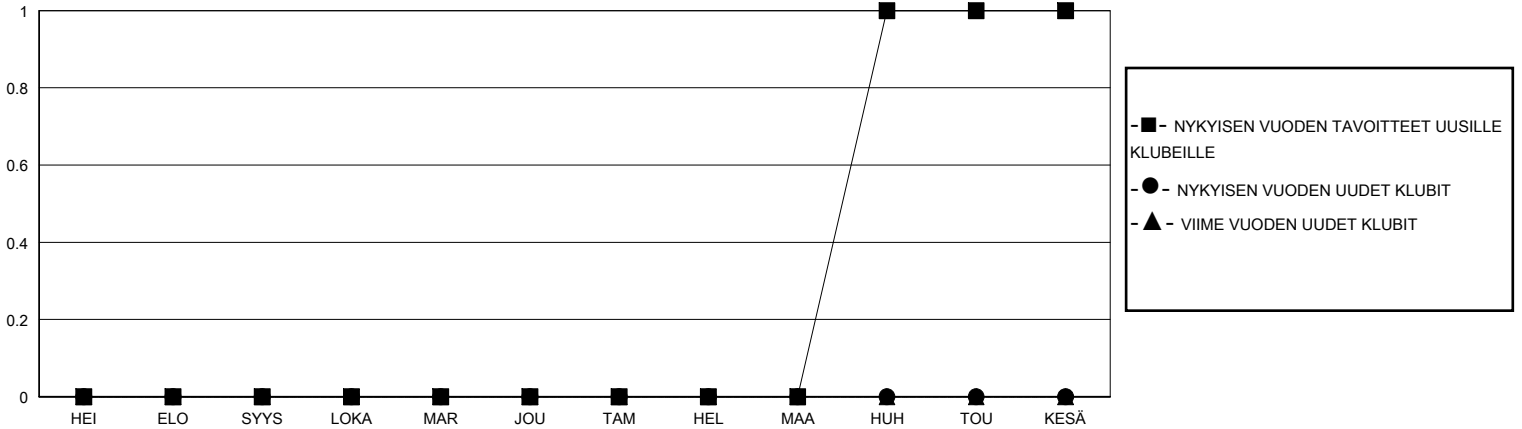

MONTHLY MEMBERSHIP PROGRESS REPORT

District 107 K

Results as of: 8/31/2024

GMT:

SIJAINTI FINLAND

GMT VAALIPIIRI

Klubit				jäsentä			
TULOKSET 2024-2025				TULOKSET 2024-2025			
NELJÄNNES	UUDEN KLUBIN TAVOITE	UUDET KLUBIT	LOPETETUT KLUBIT	NELJÄNNES	JÄSENKASVUN NETTOTAVOITE	TOTEUTUNUT JÄSENKASVU	POISTETUT JÄSENET (mukaan lukien siirrot)
HEI/ELO/SYYS	0	0	0	HEI/ELO/SYYS	20	1	3
LOKA/MAR/JOU	0	0	0	LOKA/MAR/JOU	10	0	0
TAM/HEL/MAA	0	0	0	TAM/HEL/MAA	10	0	0
HUH/TOU/KESÄ	1	0	0	HUH/TOU/KESÄ	20	0	0

TAVOITTEET JA UUDET KLUBIT, KUMULATIIVINEN

TAVOITTEET JA JÄSENET, KUMULATIIVINEN

LAKKAUTETUT KLUBIT: 0	1 CLUBS OF 38 LISÄNNYT YHDEN TAI USEAMMAN UUTTA JÄSENTÄ	SUKUPUOLIJAKAUMA
ERONNEET JÄSENET	KLIKKAA TÄSTÄ NÄHDÄKSESI KUMULATIIVISET JÄSENTIEDOT	MIES 710 (78.02%)
KUOLLUT 1		NAINEN 200 (21.98%)
KLUBI LAKKAUTETTU 0		PERHEJÄSENIÄ YHTEENSÄ 54
MUU 2		PERHEJÄSENET, JOTKA MAKSAVAT PUOLET JÄSENMAKSUSTA 27
YHTEENSÄ 3		