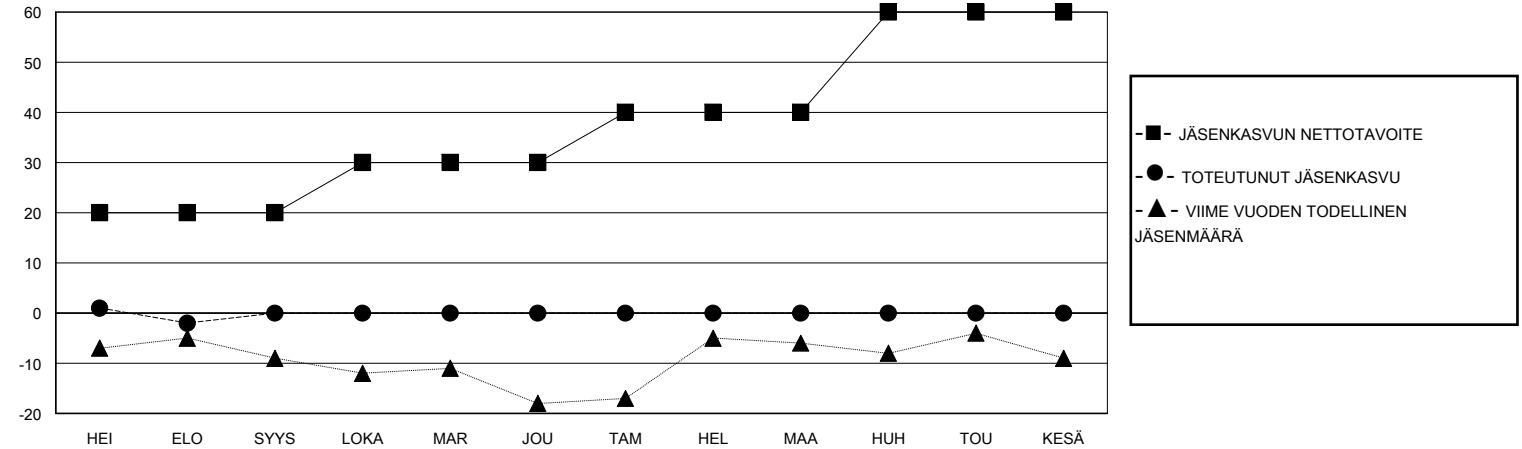

MONTHLY MEMBERSHIP PROGRESS REPORT

District 107 K

Results as of: 8/31/2024

GMT:

SIJAINTI FINLAND

GMT VAALIPIIRI

Klubit				jäsentä			
TULOKSET 2024-2025				TULOKSET 2024-2025			
NELJÄNNES	UUDEN KLUBIN TAVOITE	UUDET KLUBIT	LOPETETUT KLUBIT	NELJÄNNES	JÄSENKASVUN NETTOTAVOITE	TOTEUTUNUT JÄSENKASVU	POISTETUT JÄSENET (mukaan lukien siirrot)
HEI/ELO/SYYS	0	0	0	HEI/ELO/SYYS	20	1	3
LOKA/MAR/JOU	0	0	0	LOKA/MAR/JOU	10	0	0
TAM/HEL/MAA	0	0	0	TAM/HEL/MAA	10	0	0
HUH/TOU/KESÄ	1	0	0	HUH/TOU/KESÄ	20	0	0

TAVOITTEET JA UUDET KLUBIT, KUMULATIIVINEN

TAVOITTEET JA JÄSENET, KUMULATIIVINEN

LAKKAUTETUT KLUBIT: 0	1 CLUBS OF 38 LISÄNNYT YHDEN TAI USEAMMAN UUTTA JÄSENTÄ	SUKUPUOLIJAKAUMA
ERONNEET JÄSENET	KLIKKAA TÄSTÄ NÄHDÄKSESI KUMULATIIVISET JÄSENTIEDOT	MIES 710 (78.02%)
KUOLLUT 1		NAINEN 200 (21.98%)
KLUBI LAKKAUTETTU 0		PERHEJÄSENIÄ YHTEENSÄ 54
MUU 2		PERHEJÄSENET, JOTKA MAKSAVAT PUOLET JÄSENMAKSUSTA 27
YHTEENSÄ 3		